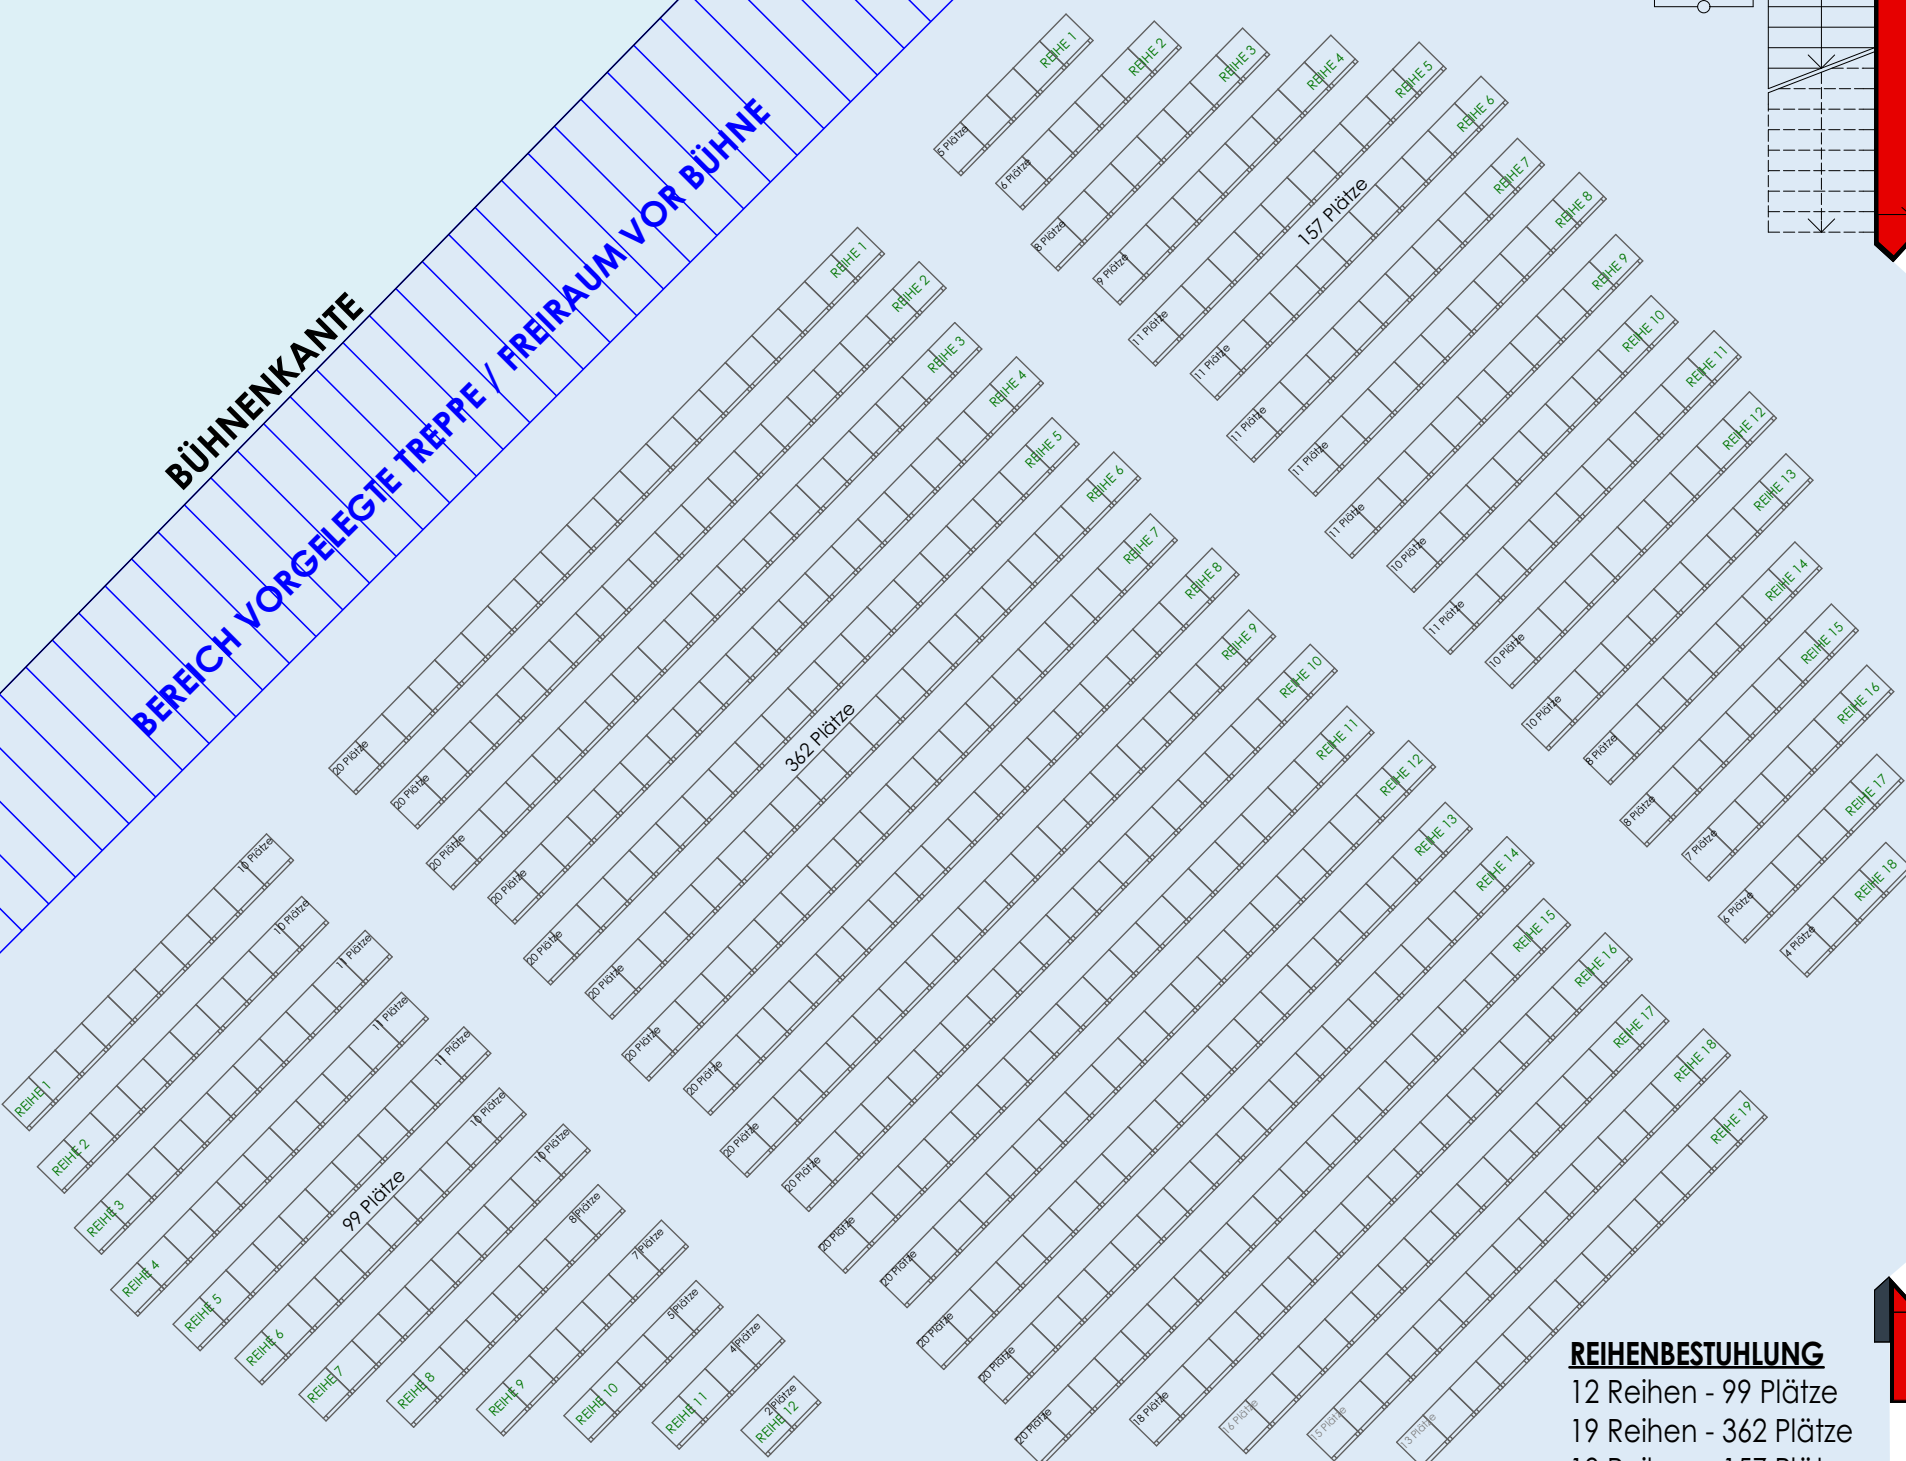

RAUM 2.16
55,65 m²

RAUM 2.15
14,75 m²

RAUM 2.14
12,65 m²

FLUR
14,98 m²

RAUM 2.13
8,70 m²

TH 1
14,80 m²

FLUR
6,67 m²

ELT-RAUM 2.12
17,88 m²

GALERIE 1 / BÜHNENPODEST

BÜHNENKANTE
BEREICH VORGELEGTE TREPPE / FREIRAUM VOR BÜHNE

GALERIE 2 / BESUCHER

REIHENBESTUHLUNG
 12 Reihen - 99 Plätze
 19 Reihen - 362 Plätze
 18 Reihen - 157 Plätze
 Galerie - 20 Plätze
 gesamt: 638 Plätze

GRUNDRIS EG
REIHENBESTUHLUNG
4.0